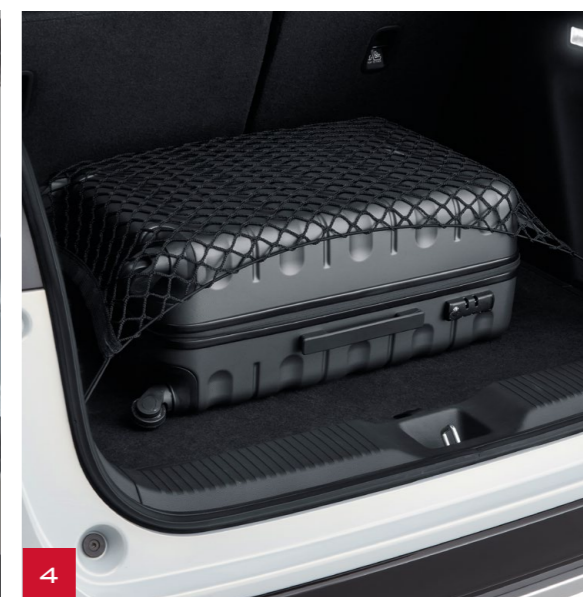

## 2. Protecție Pliabilă Portbagaj

Salteaua Pliabilă pentru Portbagaj protejează integral podeaua portbagajului atunci când scaunele din spate sunt pliate. Salteaua de protecție are două fețe: pe o parte este rugoasă iar cealaltă are suprafață este rezistentă la apă și împiedică alunecarea. În plus este prevăzută cu o clapă flexibilă pentru a proteja bara spate de zgârieturi atunci când mașina este încărcată sau descărcată.

## 3. Separator Portbagaj pentru Câini

Accesoriuul îți ține câinele în siguranță separând scaunele din spate de zona de bagaje. Se potrivește perfect între scaunele din spate și plafon. Este un accesoriu indispensabil pentru posesorii de animale.

## 4. Plasă Portbagaj

Această Plasă de Portbagaj tip hamac menține încărcătura dreaptă și nu îi permite să se miște.

1

2

3

4

1

2