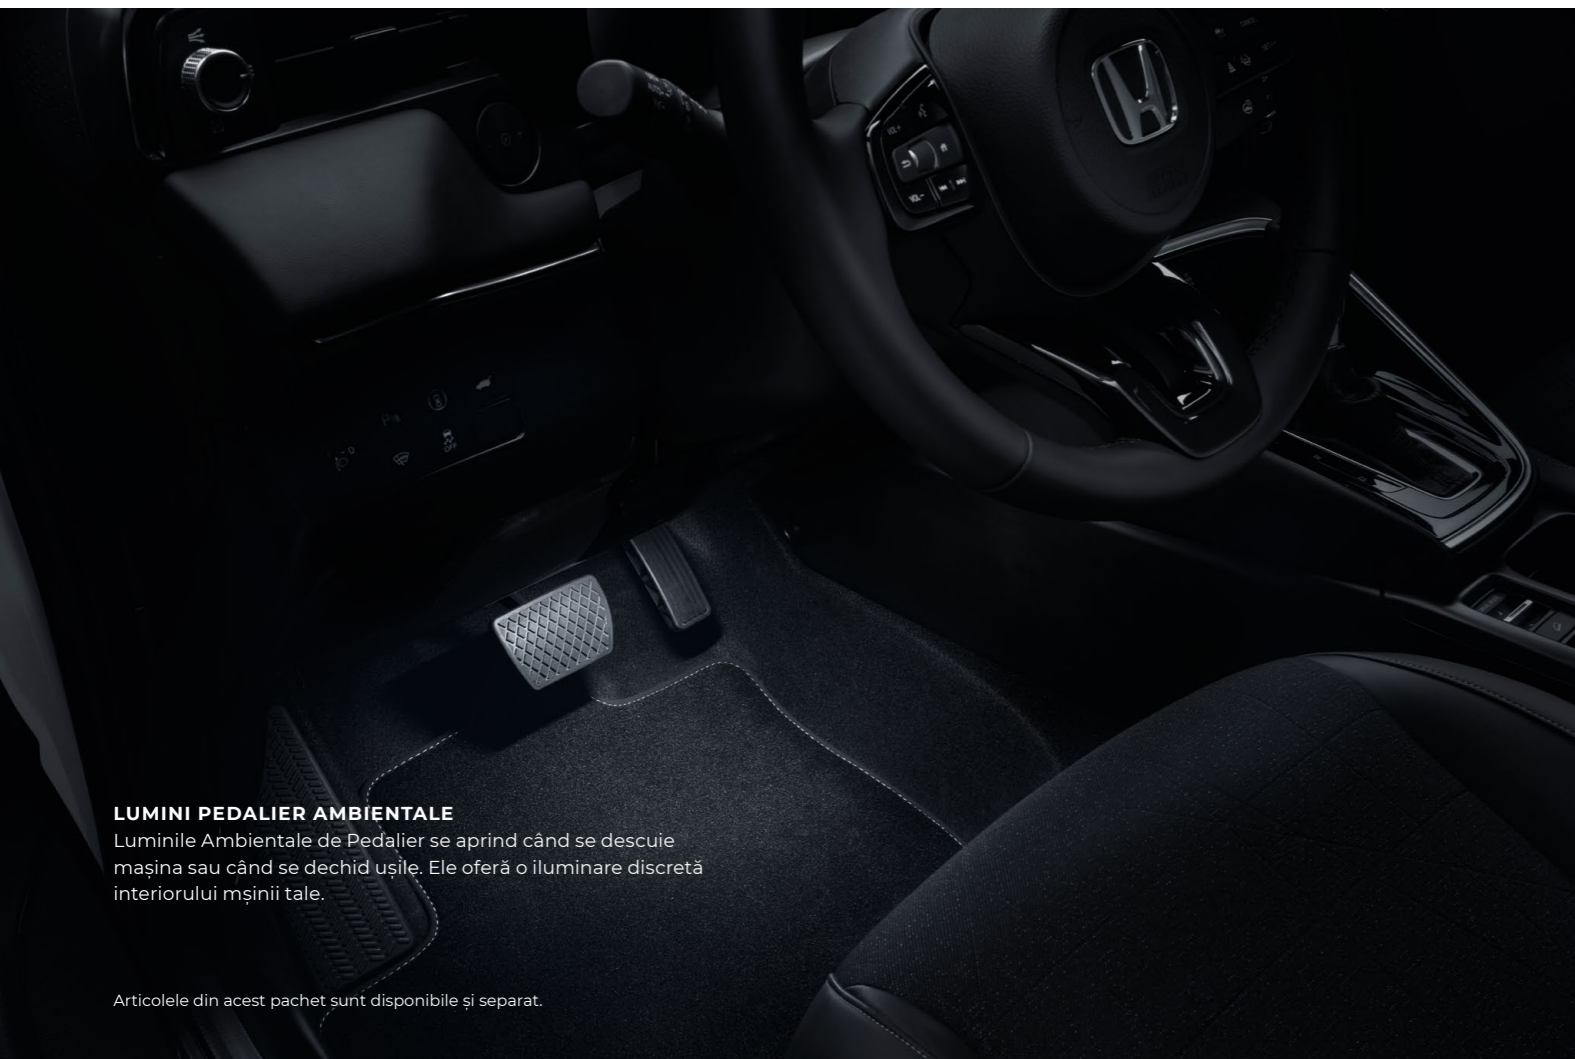

Pachetul Lumini

Pachetul Lumini are rolul de a face mai plăcută atmosfera din interiorul mașinii tale. **Acest kit include:** Lumini Ambientale Pedalier și Praguri Laterale Iluminate.

LUMINI PEDALIER AMBIENTALE

Luminile Ambientale de Pedalier se aprind când se deschide mașina sau când se deschid ușile. Ele oferă o iluminare discretă interiorului mașinii tale.

Articolele din acest pachet sunt disponibile și separat.