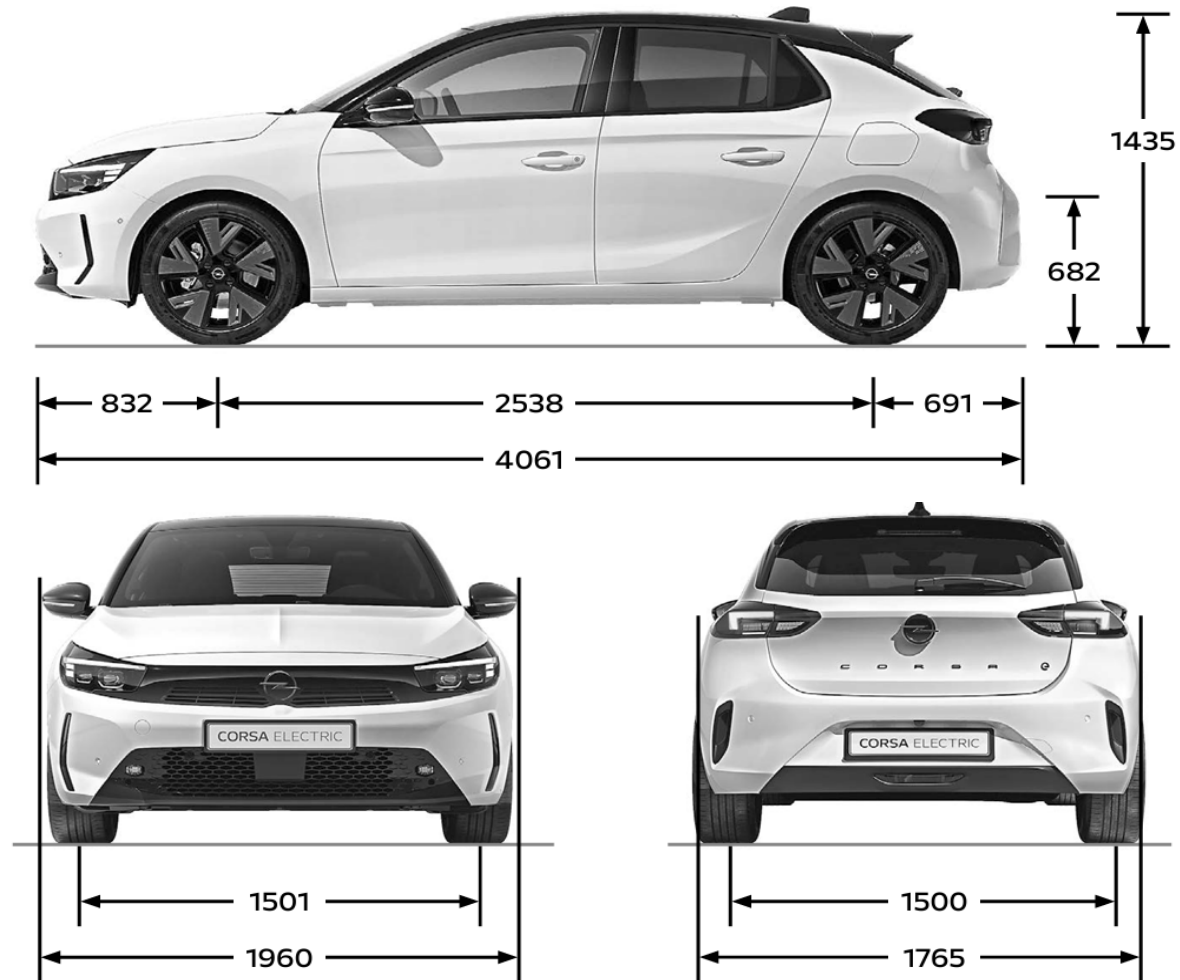

Opel Corsa Electric - Date tehnice

Specificații generale		Specificații generale	
Dimensiuni caroserie în mm	5 uși	Volum portbagaj (ECIE) în litri	5 uși
Înălțime	1435	Lungime spațiu încărcare până la bancheta spate	674
Lungime	4061	Lungime spațiu încărcare cu bancheta spate rabatată	1553
Ampatament	2538	Distanța între contraaripi	969
Lățime (cu/fără oglinzi)	1960 / 1765	Înălțime sub suportul pălăriei	536
Ecartament (față/spate)	1501 / 1500	Înălțimea bagajului	682
Diametru de bracare în metri	5 uși	Volum portbagaj (ECIE) în litri	5 uși
Perete la perete	10,74	Capacitate compartiment bagaje	267 - 1042